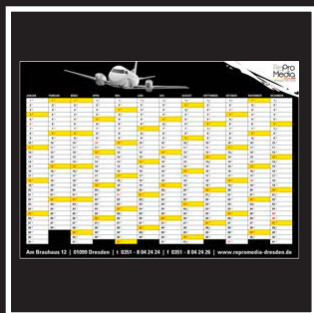

Wandkalender*

Der Wandkalender zeigt sich im modern-klassischem Design. Er ist übersichtlich und bietet viel Platz für Eintragungen.

Größe / Druck: 50 × 70 cm oder A1 (59,4 × 84,1 cm) oder 70 × 100 cm | 135 g/m² Bilderdruckpapier matt oder glänzend | 4/0